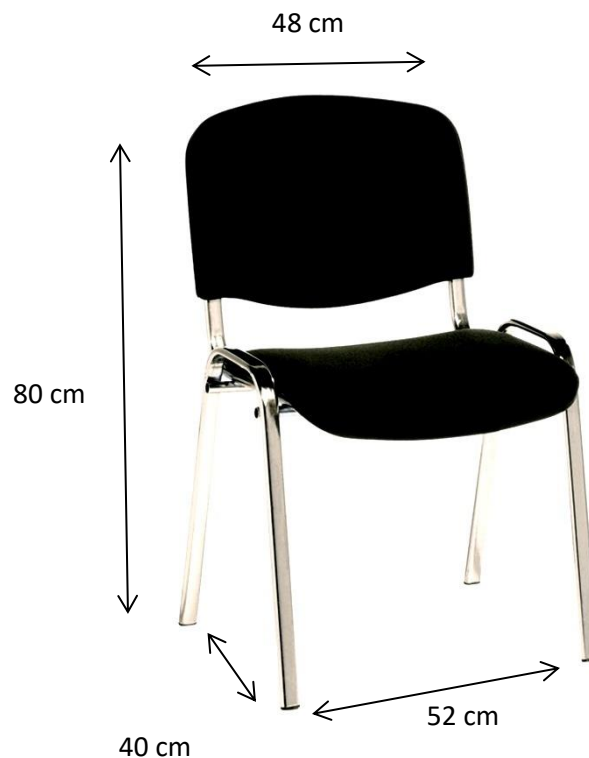

MOBILIER

Yvonne | CCG001

CARACTERISTIQUES TECHNIQUES

Couleur : Noir

Matière : Tissus

Dimensions : L.54 x l.41 x H.45 cm

Poids :

LES + PRODUITS

Empilable

Assemblable
gauche-droite

Assemblable
devant-derrière

EXISTE AVEC ECRITTOIRE ET AVEC ACCOUDOIRS

FM078 - V5
Version n*1