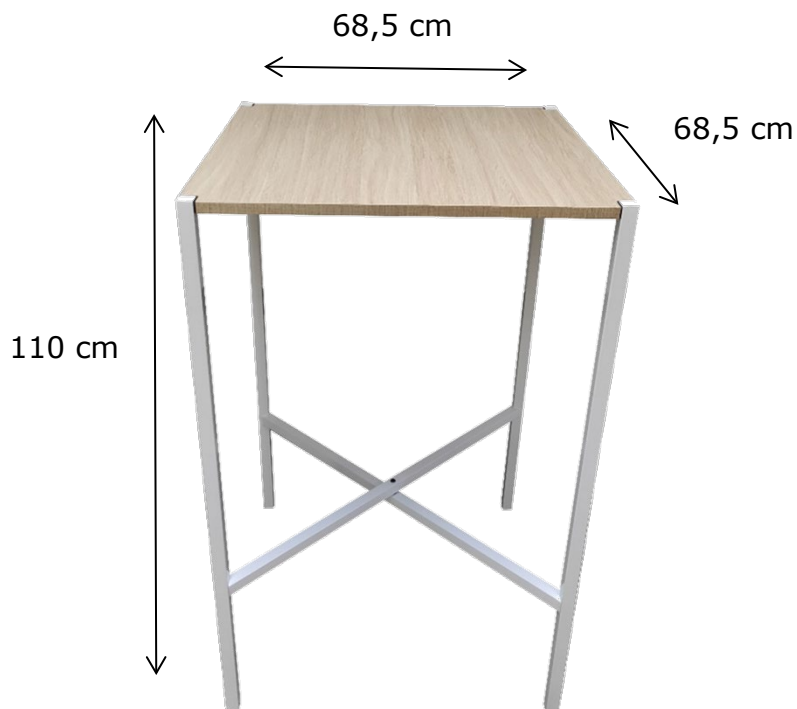

Mange debout JIM | TWO006

CARACTERISTIQUES TECHNIQUES

Couleur : Blanc / bois

Matière : Plateau bois mellaniné / Structure métallique

Dimensions : L.68,5 x l.68,5 x H.110 cm ± 1 hors tout

Poids : 9 kg

LES + PRODUITS

Pliable